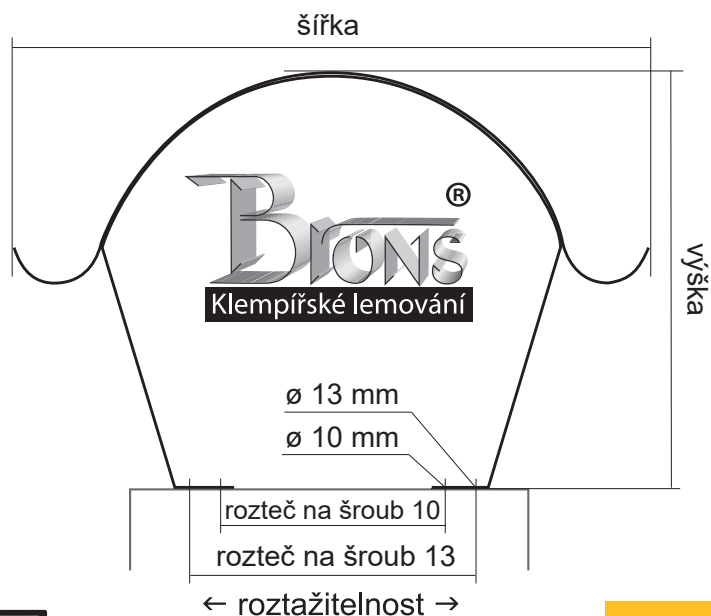

# Komínové stříšky NAPOLEON

www.oplechovani.cz

← roztážitelnost →

TYP	Celkové rozměry stříšky		
	půdorys		nárys
	šířka	délka	výška
<b>S</b>	580	500	420
<b>A</b>	650	560	420
<b>B</b>	650	720	420
<b>D</b>	650	1150	420
<b>UNI-1</b>	650	1000	420
<b>MODUL-1</b>	650	až +760	420
<b>C</b>	780	720	520
<b>E</b>	780	1190	520
<b>UNI-2</b>	780	1000	520
<b>MODUL-2</b>	780	až +760	520

Rozměry kotvení			
šířka			délka
rozteč na šroub 10	rozteč na šroub 13	roztážitelnost	rozteč v délce
200	250	až +50	250
230	290	až +100	290
230	290	až +100	430
230	290	až +100	430 a 430
230	290	až +100	360 až 760
230	290	až +100	360 až 760
270	340	až +200	470
270	340	až +200	470 a 470
270	340	až +200	360 až 760
270	340	až +200	360 až 760