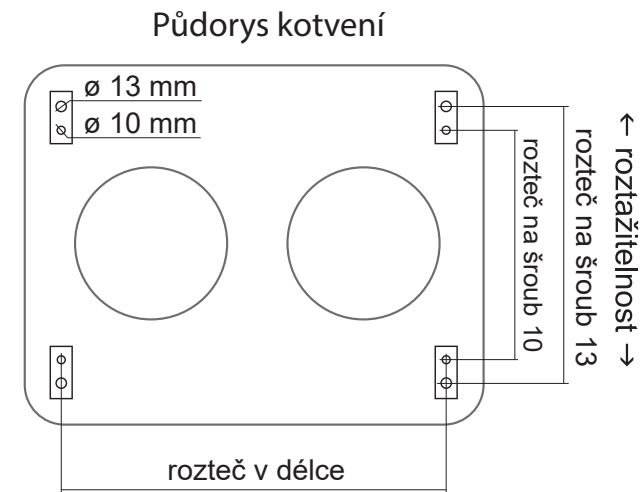

# Komínové stříšky NAPOLEON

www.oplechovani.cz

← roztážitelnost →

TYP	Celkové rozměry stříšky		
	půdorys		nárys
	šířka	délka	výška
<b>S</b>	580	500	420
<b>A</b>	650	560	420
<b>B</b>	650	720	420
<b>D</b>	650	1150	420
<b>UNI-1</b>	650	1000	420
<b>MODUL-1</b>	650	až +760	420
<b>C</b>	780	720	520
<b>E</b>	780	1190	520
<b>UNI-2</b>	780	1000	520
<b>MODUL-2</b>	780	až +760	520

Rozměry kotvení			
šířka			délka
rozteč na šroub 10	rozteč na šroub 13	roztážitelnost	rozteč v délce
200	250	až +50	250
230	290	až +100	290
230	290	až +100	430
230	290	až +100	430 a 430
230	290	až +100	360 až 760
230	290	až +100	360 až 760
270	340	až +200	470
270	340	až +200	470 a 470
270	340	až +200	360 až 760
270	340	až +200	360 až 760