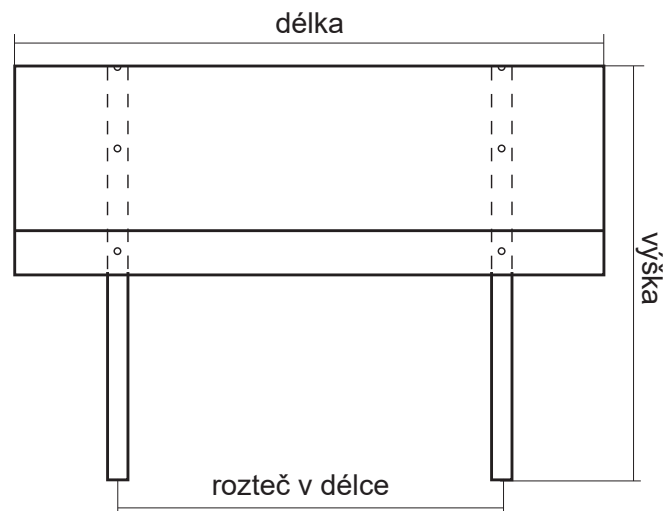

# Komínové stříšky NAPOLEON

www.oplechovani.cz

← roztážitelnost →

TYP	Celkové rozměry stříšky		
	půdorys		nárys
	šířka	délka	výška
<b>S</b>	580	500	420
<b>A</b>	650	560	420
<b>B</b>	650	720	420
<b>D</b>	650	1150	420
<b>UNI-1</b>	650	1000	420
<b>MODUL-1</b>	650	až +760	420
<b>C</b>	780	720	520
<b>E</b>	780	1190	520
<b>UNI-2</b>	780	1000	520
<b>MODUL-2</b>	780	až +760	520

Rozměry kotvení			
šířka			délka
rozteč na šroub 10	rozteč na šroub 13	roztážitelnost	rozteč v délce
200	250	až +50	250
230	290	až +100	290
230	290	až +100	430
230	290	až +100	430 a 430
230	290	až +100	360 až 760
230	290	až +100	360 až 760
270	340	až +200	470
270	340	až +200	470 a 470
270	340	až +200	360 až 760
270	340	až +200	360 až 760